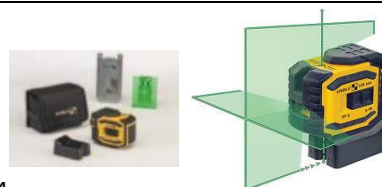

Krysslinjelasar LAX 300 G (GRÖN)

3 laserfunktioner: Horisontell och vertikal linje, samt två punkter upp / ner

Med **GREENBEAM** teknologi, den gröna lasern är 4 gånger mer synlig än den röda.

Knivskarpa linjer även över stora ytor, synlig räckvidd: 30 m. Energisparande

laserdioder. Mätplatta samt väggfäste och medföljande bältesväska. Skyddsklass IP54.