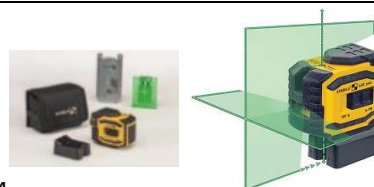

HF Art.nr.	Benämning	Laserklass	Arbetsområde	EAN	Förp.	Baspris
19033	Krysslinjelasar LAX 300G	2	30m	4005069190330	1	se prislista